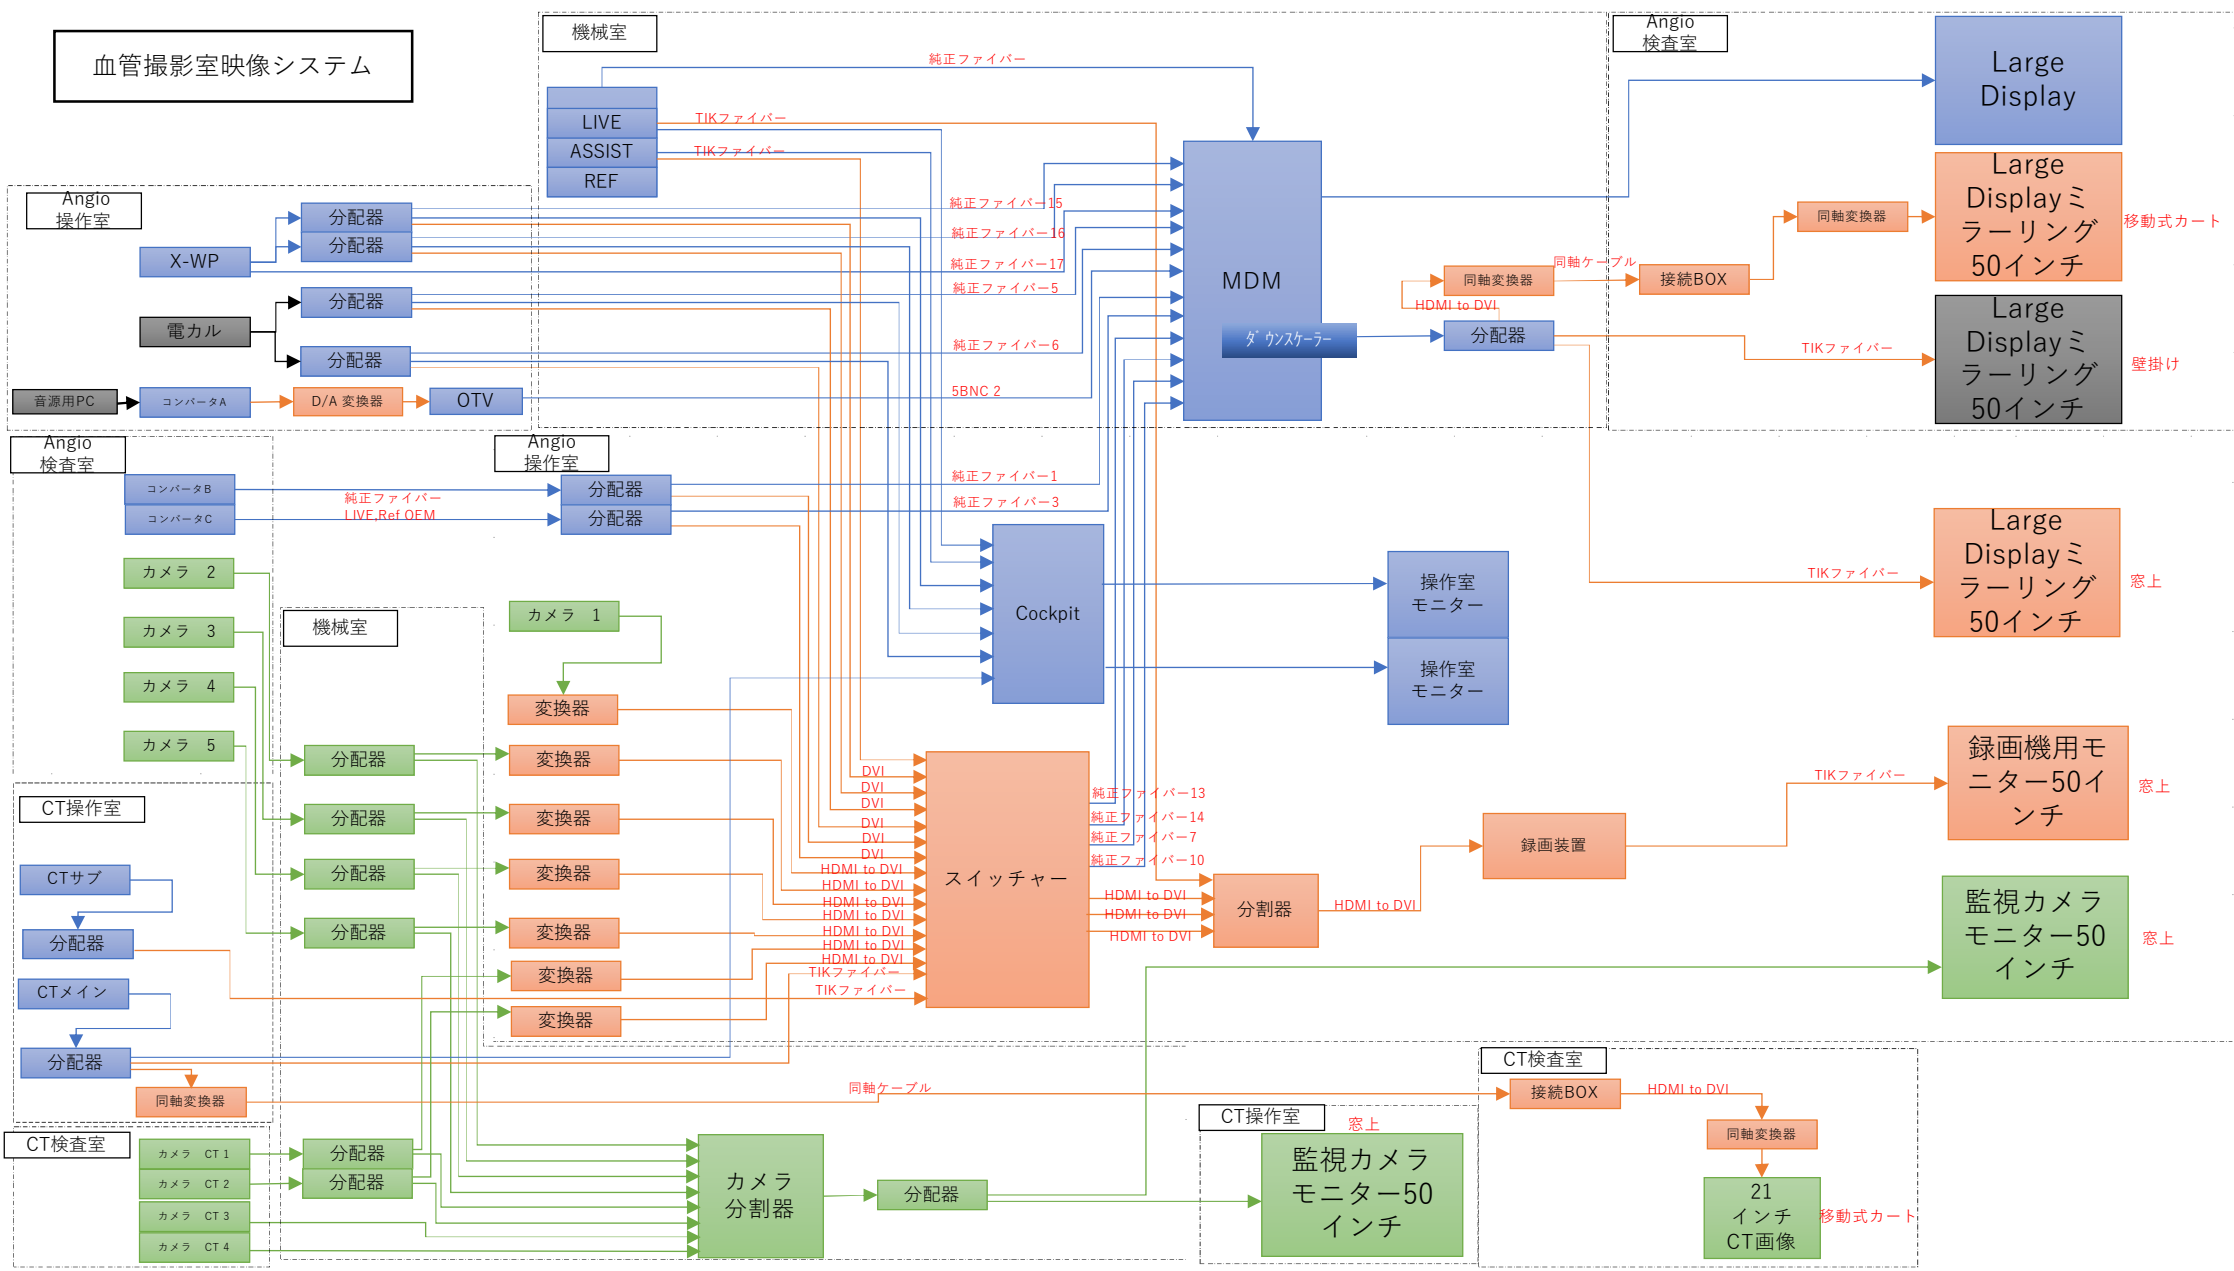

血管撮影室映像システム

壁掛け金具 MH-775B

入力

Angio

CT

操作室 50インチ
監視カメラモニター
8分割表示

Angio1,2,3,4,CT1,2,3,4

Angio操作室

ONKYO X-NFR7FX(D)

OE-S1010
ステレオパワーアンプ

Angio検査室

天井埋め込み型スピーカー
BOSE DS40FW ホワイト

CT検査室

天井埋め込み型スピーカー
BOSE DS40FW ホワイト