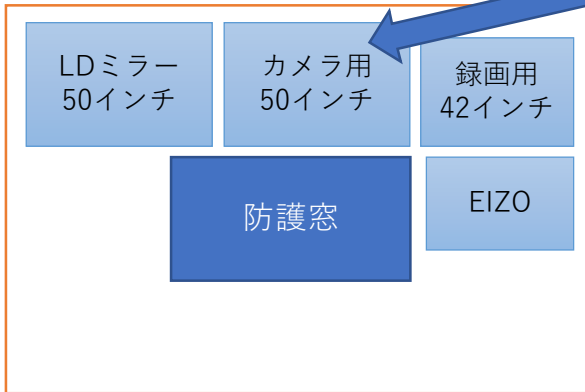

血管撮影室映像システム

壁掛け金具 MH-775B

入力

Angio

CT

操作室 50インチ
監視カメラモニター
8分割表示

Angio1,2,3,4,CT1,2,3,4

Angio操作室