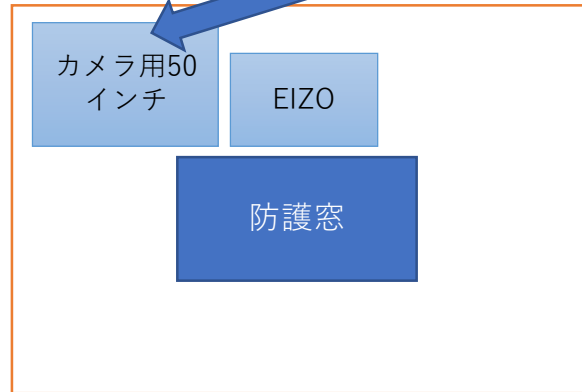

血管撮影室映像システム

壁掛け金具 MH-775B

入力

Angio

CT

操作室 50インチ
監視カメラモニター
8分割表示

Angio1,2,3,4,CT1,2,3,4

Angio操作室