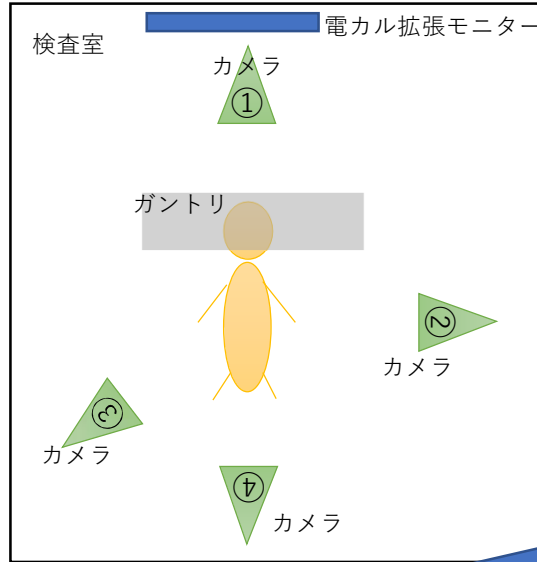

血管撮影室映像システム

壁掛け金具 MH-775B

入力

Angio

CT

操作室 50インチ
監視カメラモニター
8分割表示

Angio1,2,3,4,CT1,2,3,4

Angio操作室