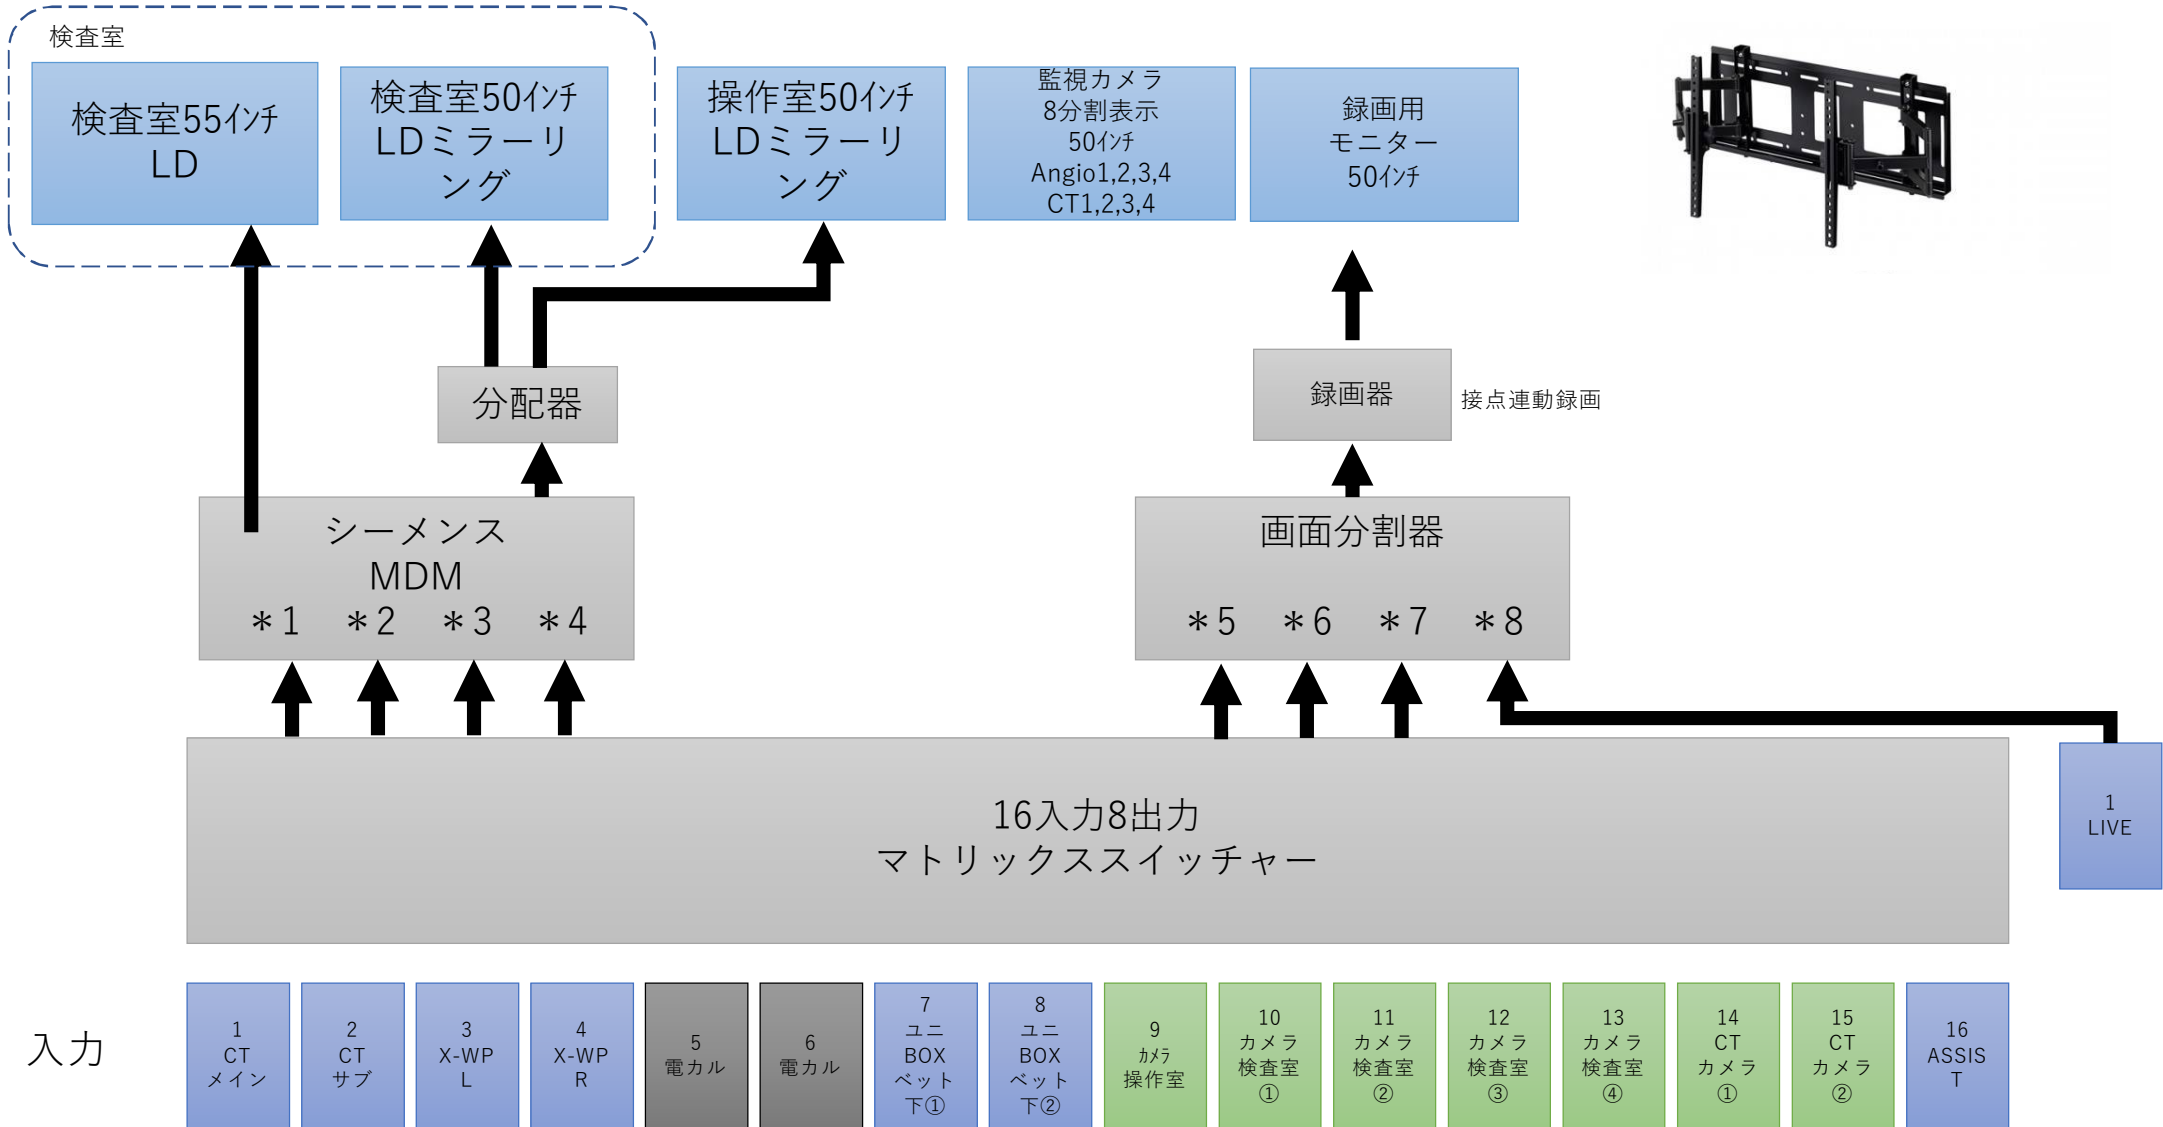

血管撮影室映像システム

壁掛け金具 MH-775B

入力

Angio

CT

操作室 50インチ
監視カメラモニター
8分割表示

Angio1,2,3,4,CT1,2,3,4

Angio操作室

ONKYO X-NFR7FX(D)

OE-S1010
ステレオパワーアンプ

Angio検査室

天井埋め込み型スピーカー
BOSE DS40FW ホワイト

CT検査室

天井埋め込み型スピーカー
BOSE DS40FW ホワイト