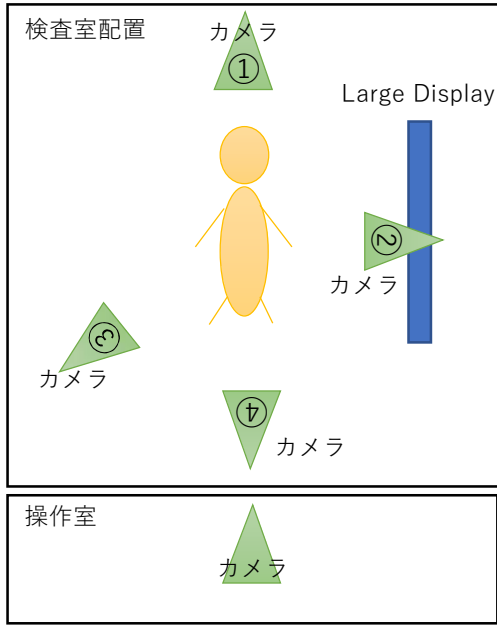

血管撮影室映像システム

壁掛け金具 MH-775B

入力

Angio

CT

操作室 50インチ
監視カメラモニター
8分割表示

Angio1,2,3,4,CT1,2,3,4

Angio操作室

ONKYO X-NFR7FX(D)

OE-S1010
ステレオパワーアンプ

Angio検査室

天井埋め込み型スピーカー
BOSE DS40FW ホワイト

CT検査室

天井埋め込み型スピーカー
BOSE DS40FW ホワイト